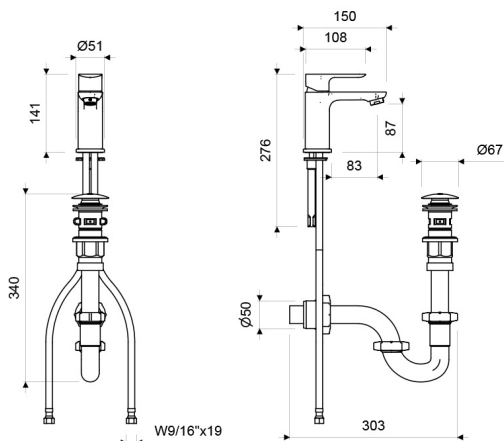

Gama  
**PREMIUM**

GRIFERIA

Juego Monocomando para Lavabo COTY

E181/D9 BG

E181/D9 CR

MEDIDAS EN MILIMETROS

### INCLUYE

Desagüe Plástico Push para Lavabo - Medida 1 1/4" (E248.21 DH)

Sifón de Resina Plástica para Lavabo - Medida: 1 1/4" (E240 RA 1 1/4" DH)

Manguera Flexible para Monocomandos - 60 cm. (E412.20.0.1 DH)

### DESCRIPCIÓN

- Producto fabricado íntegramente en aleación de cobre y zinc (latón).
- Sistema de cierre de cartucho cerámico.
- Funcionamiento a través de un leve movimiento de la manija.
- Incluye aireador para un chorro más confortable.
- Recomendado para lavabos de pared, de pedestal o de empotrar.
- Se puede combinar con lavabos vessel (siempre que se pueda instalar la grifería en el mismo lavabo).